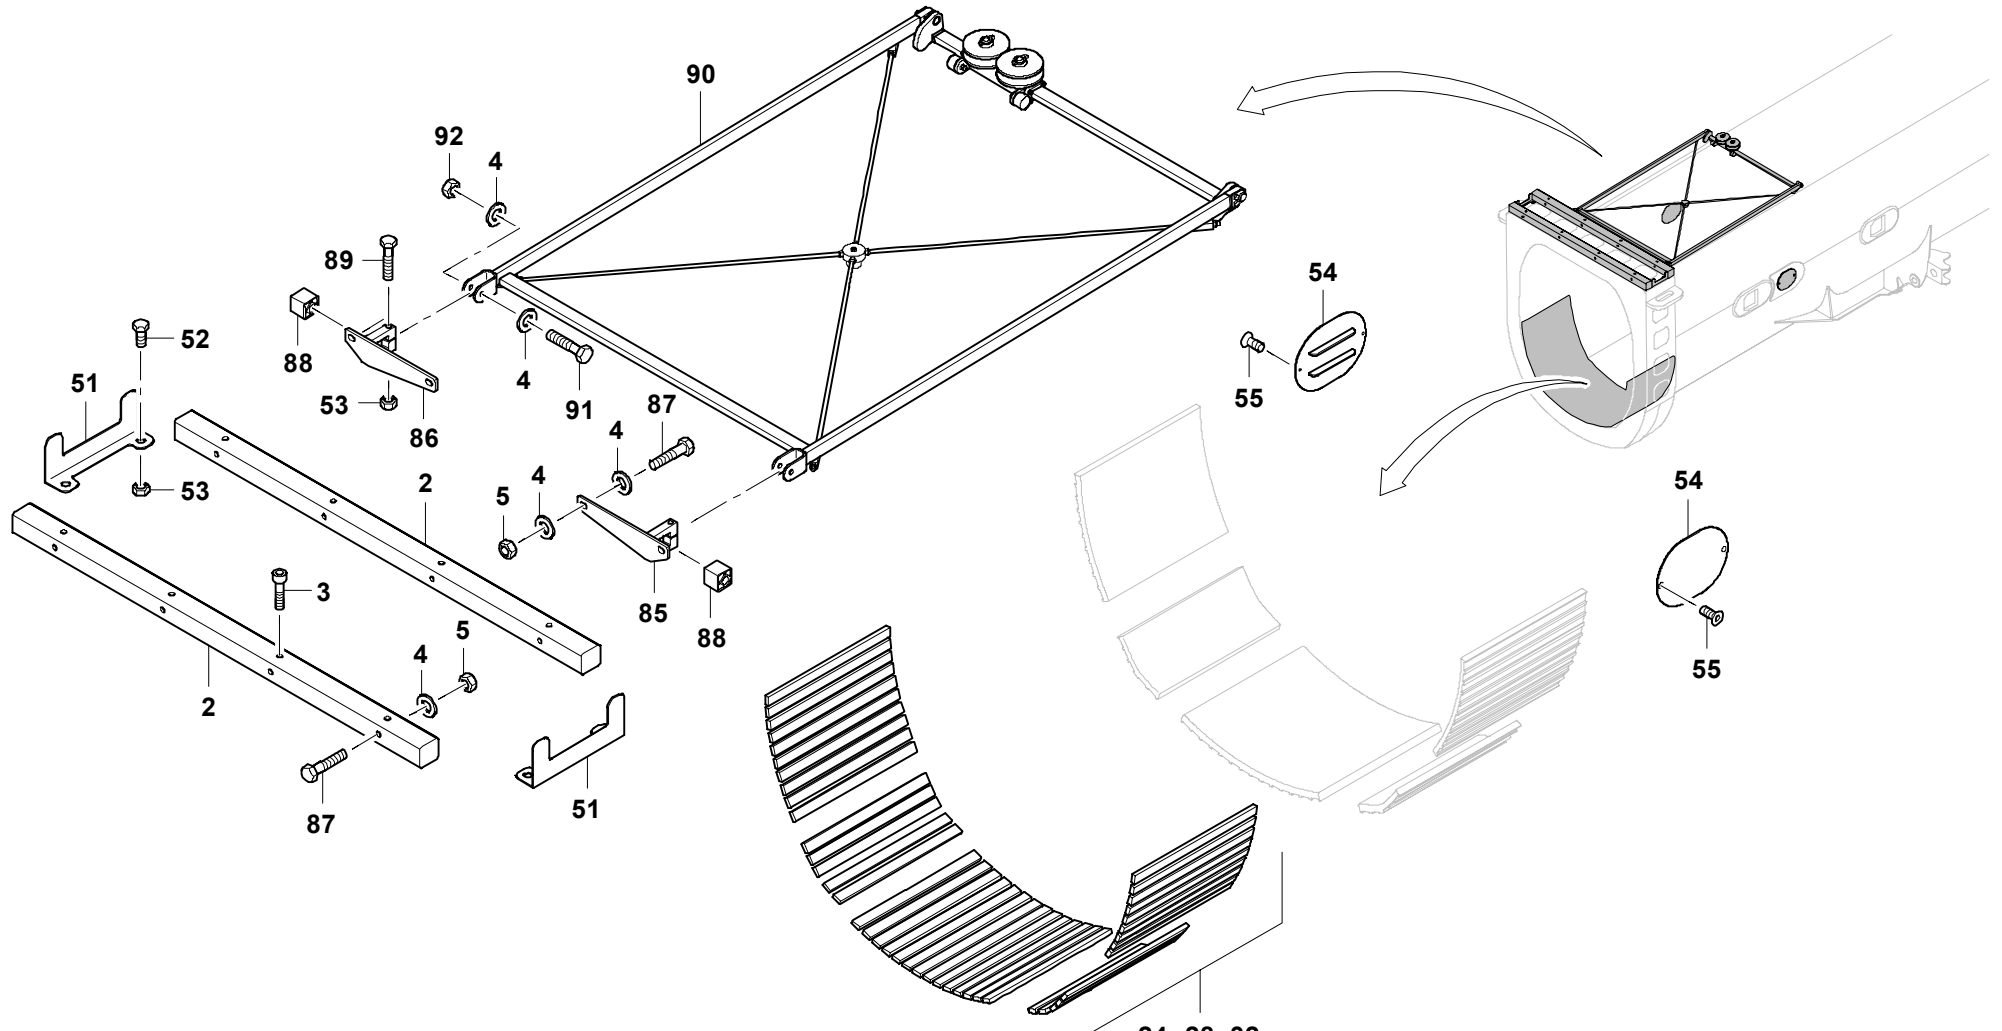

GRUNDKOEPPER ZSB.  
BASIC MEMBER

BILDТАFEL  
PICTORIAL DISPLAY

GMK 6400

207.11

3191673-ETL E

2/4

G 506

- 24 28 32
- 25 29 33
- 26 30 34
- 27 31 35

**GROVE**GRUNDKOEPPER ZSB.  
BASIC MEMBERBILDTADEL  
PICTORIAL DISPLAY**GMK 6400**

207.11

**3191673-ETL E**

3/4

**G 506**

3191673-E-BL03-20711-6400

**GROVE**GRUNDKOEPPER ZSB.  
BASIC MEMBERBILDTADEL  
PICTORIAL DISPLAY**GMK 6400**

207.11

**3191673-ETL E**

4/4

**G 506**