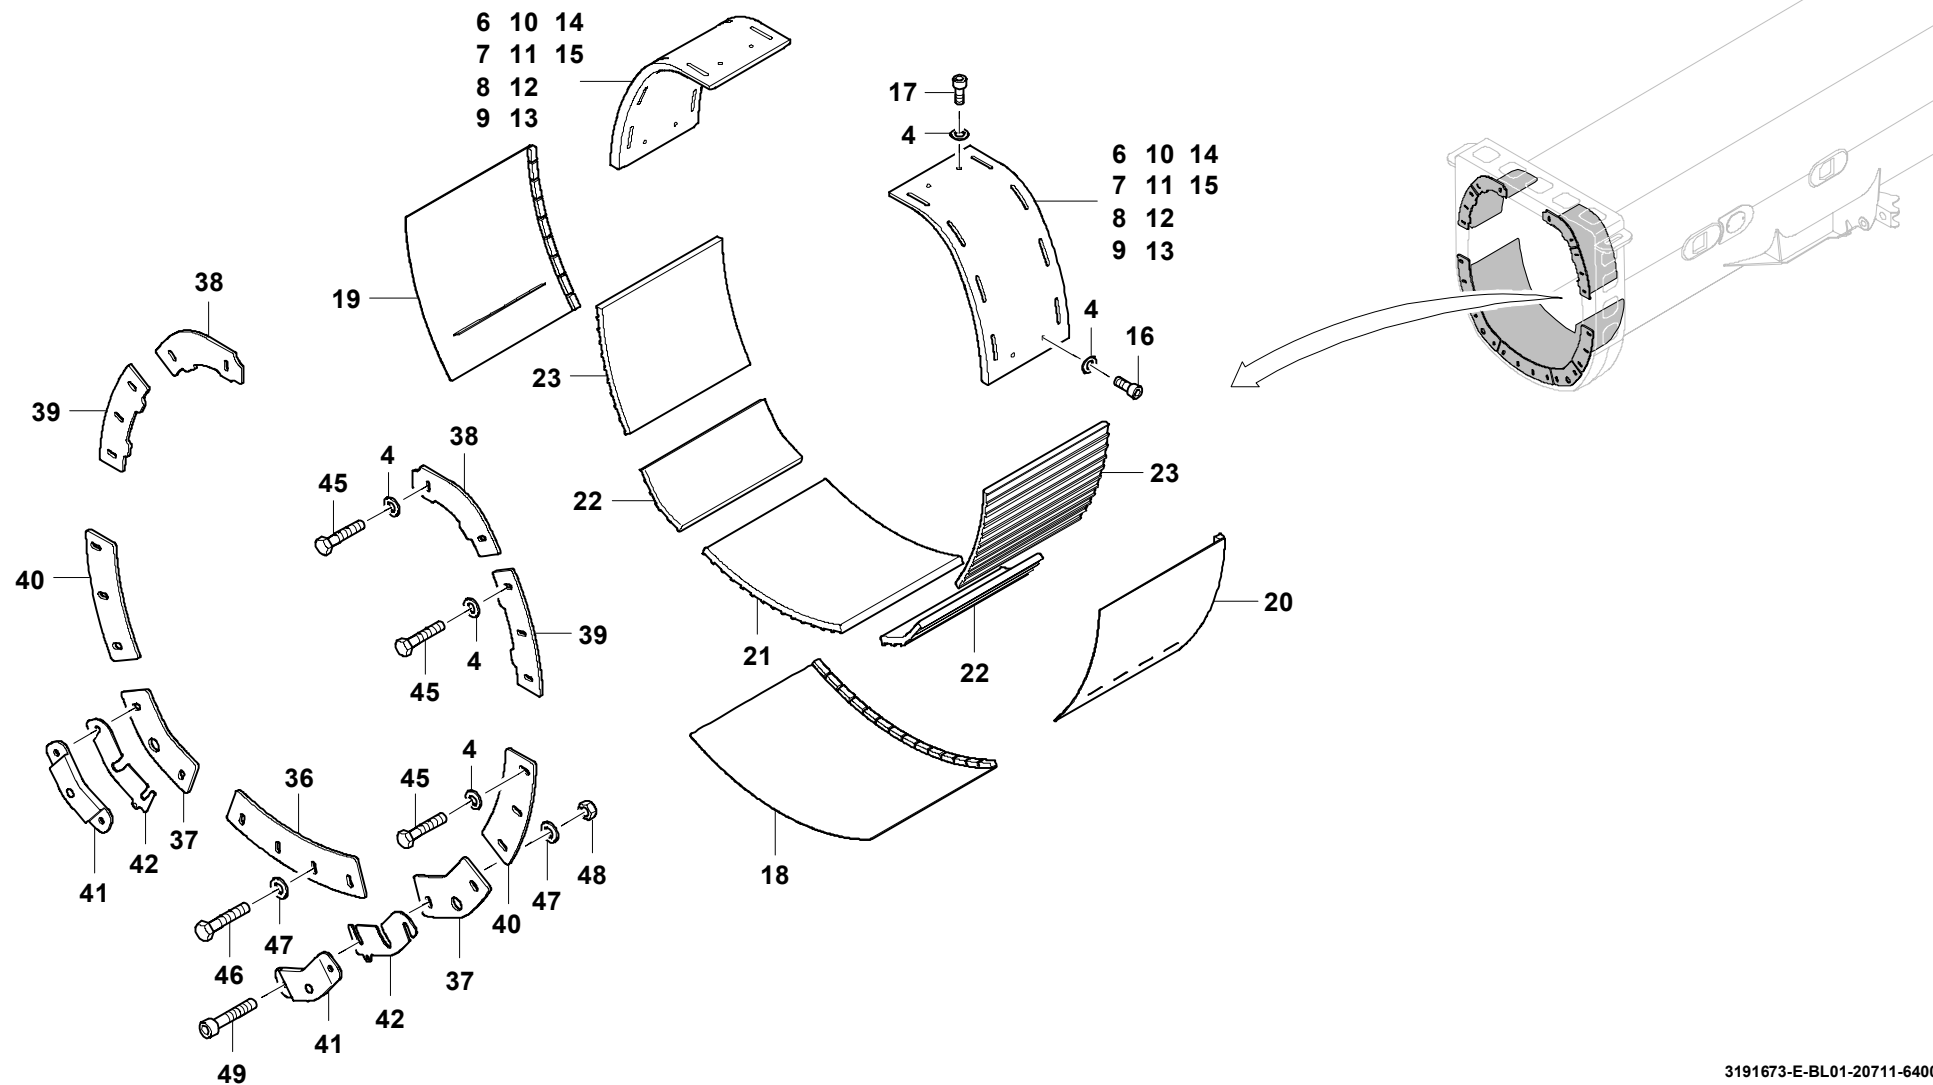

**GROVE**

GRUNDKOEPPER ZSB.  
BASIC MEMBER

BILDTAFFEL  
PICTORIAL DISPLAY

**GMK 6400**

207.11

**3191673-ETL E**

1/4

**G 506**

GRUNDKOEPPER ZSB.  
BASIC MEMBER

BILDТАFEL  
PICTORIAL DISPLAY

GMK 6400

207.11

3191673-ETL E

2/4

G 506

- 24 28 32
- 25 29 33
- 26 30 34
- 27 31 35

**GROVE**GRUNDKOEPPER ZSB.  
BASIC MEMBERBILDTADEL  
PICTORIAL DISPLAY**GMK 6400**

207.11

**3191673-ETL E**

3/4

**G 506**

3191673-E-BL03-20711-6400

**GROVE**GRUNDKOEPPER ZSB.  
BASIC MEMBERBILDTADEL  
PICTORIAL DISPLAY**GMK 6400**

207.11

**3191673-ETL E**

4/4

**G 506**